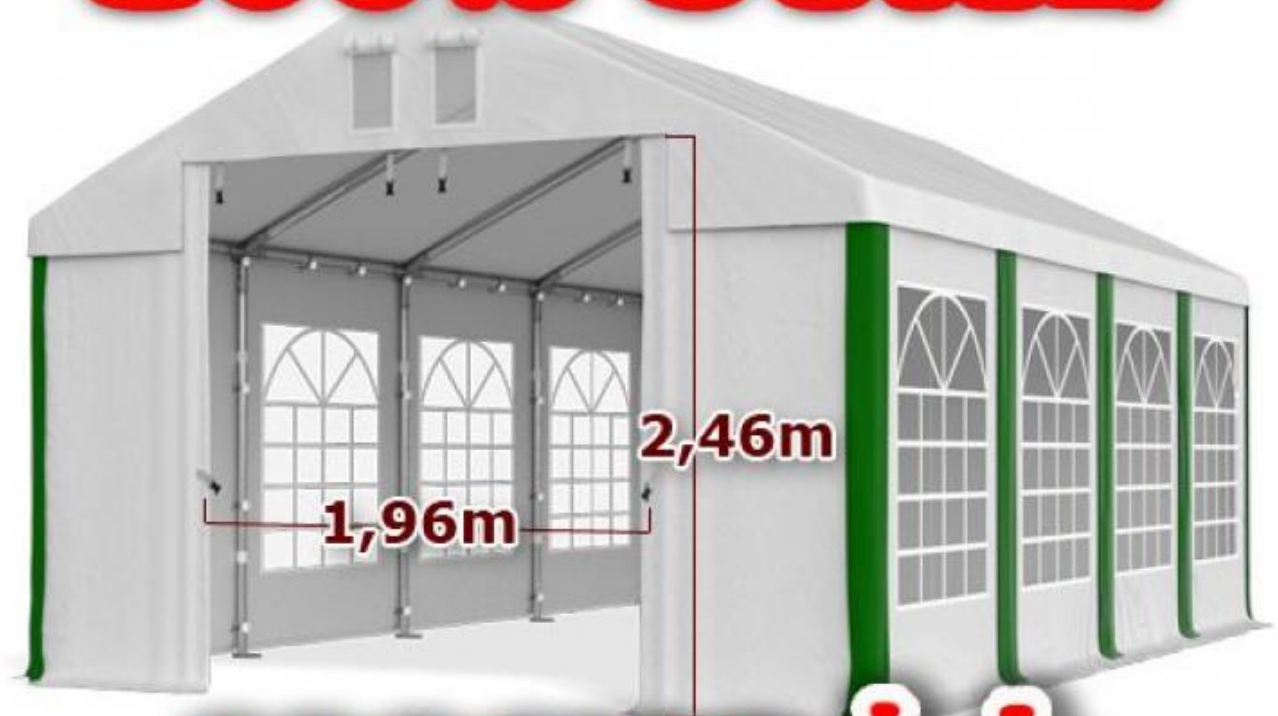

100% STAL

NOWOŚĆ

Informacje dodatkowe

Ilość	1
Stan	Nowy

Adres ogłoszenia

<http://wszystko24.pl/4x8m-namiot-eventowy-bankietowy-handlowy-ogrodowy,o184>

Kontakt

Mail: agnieszka.kopiczko@dascompany.com
Telefon:

Lokalizacja

Przemysłowa 10, Trzebinia
Małopolskie (Polska)

Ogłoszenie dodano: **2018-03-20 10:10:41**
Ogłoszenie wygasa: **2018-04-19 10:10:40**