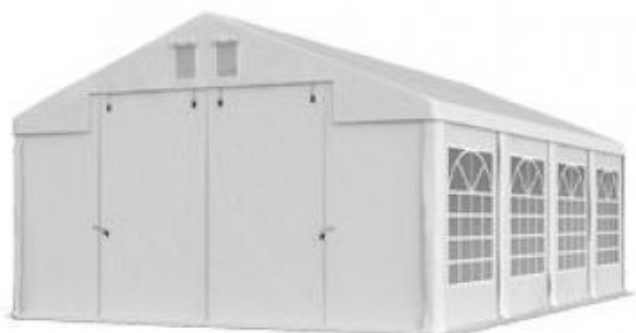

DOSTĘPNE KOLORY