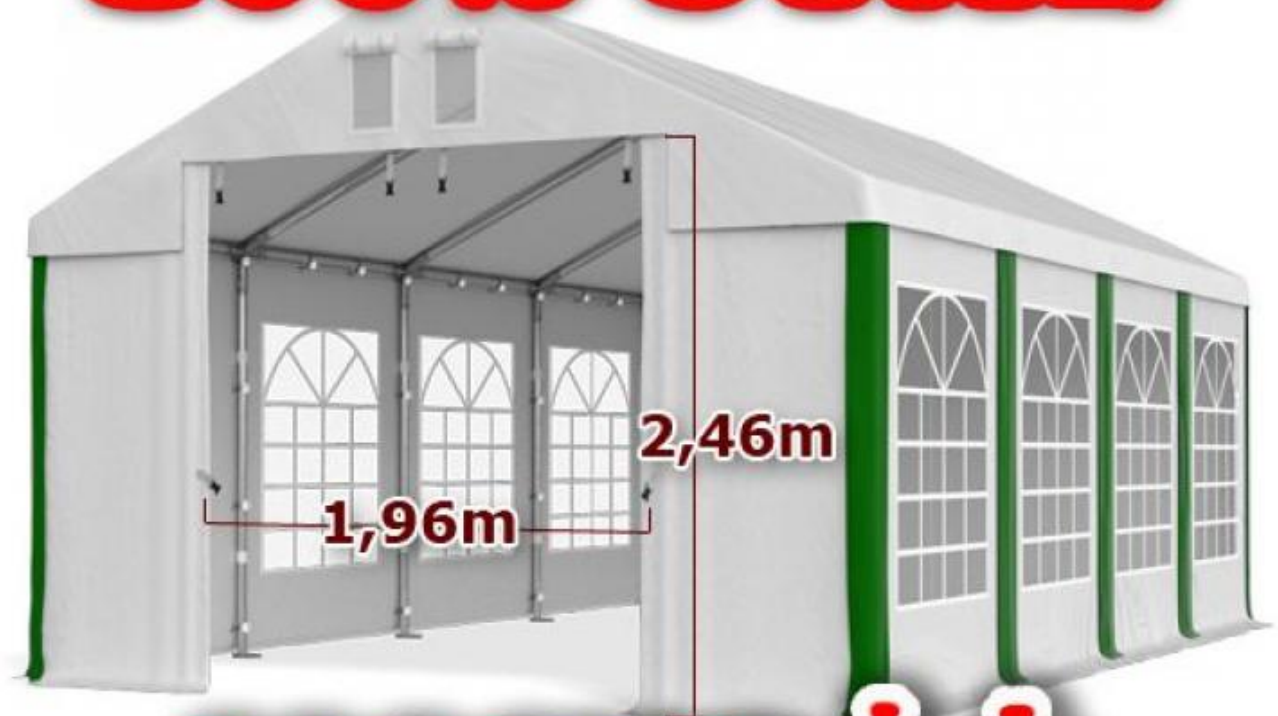

4x8m Namiot EVENTOWY bankietowy HANDLOWY ogrodowy

[Sprzedam] Pozostałe

Informacje na temat namiotu:

Wymiary : 4m x 8 m
Szerokość: 4 m
Długość: 8 m
Powierzchnia: 32 m²
Wysokość ściany bocznej: ok. 2 m
Wysokość od podłoża do szczytu: ok. 3,15 m
Wymiary obydwu wejść/wjazdów: ok. 1,96 m x 2,46 m

Konstrukcja: Summer

Materiał użyty do produkcji konstrukcji: Stal 100% (konstrukcja została ocynkowana ogniowo)
Stopy namiotu: stabilne 6/9 cm
Średnica rury: ok. 38 mm
Grubość ściany rury: ok. 1,1 mm
Średnica łącznika: ok. 42 mm
Grubość ściany łącznika: ok. 1,2 mm

NOWOŚĆ

DOSTĘPNE KOLORY

— POSIADAMY TAKŻE INNE KONSTRUKCJE —

SUMMER

Rury: fi 38 mm / łączniki: fi 42 mm

Dodatkowe linki na wjazdach

Do użytku letniego

SUMMER PLUS