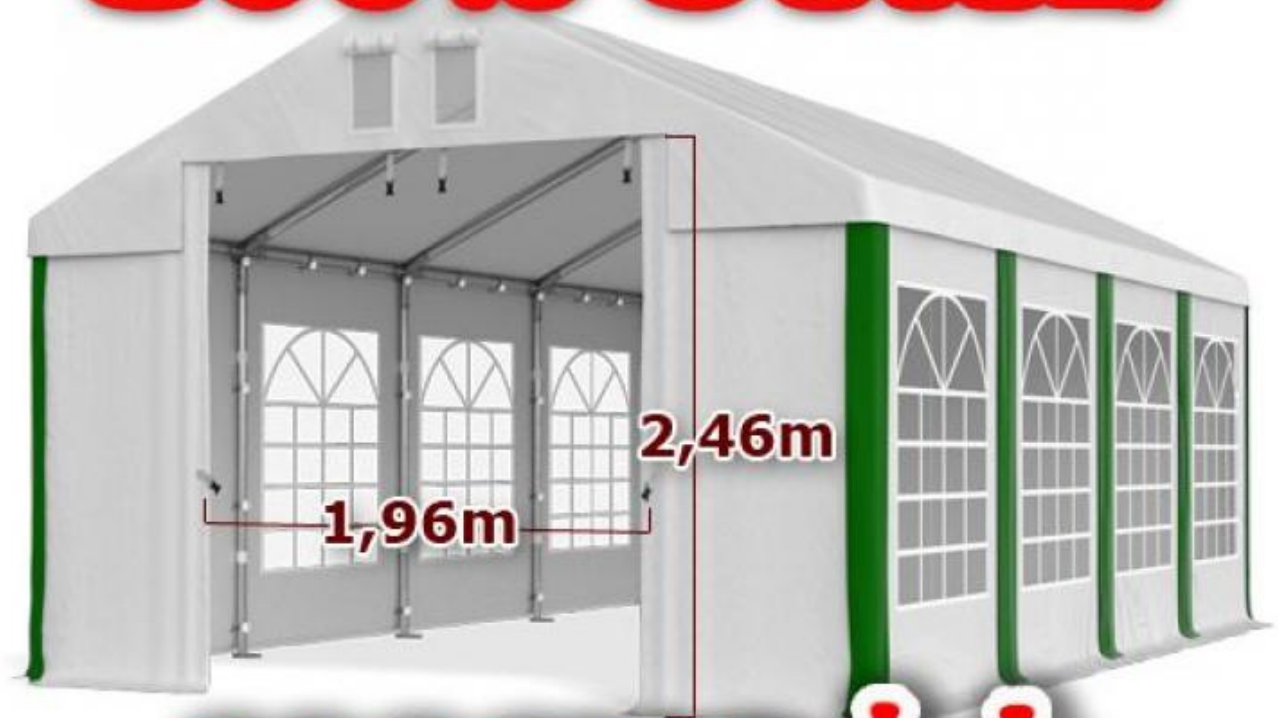

4x8m Namiot EVENTOWY bankietowy HANDLOWY ogrodowy

[Sprzedam] Pozostałe

Informacje na temat namiotu:

Wymiary : 4m x 8 m
Szerokość: 4 m
Długość: 8 m
Powierzchnia: 32 m²
Wysokość ściany bocznej: ok. 2 m
Wysokość od podłoża do szczytu: ok. 3,15 m
Wymiary obydwu wejść/wjazdów: ok. 1,96 m x 2,46 m

Konstrukcja: Summer

Materiał użyty do produkcji konstrukcji: Stal 100% (konstrukcja została ocynkowana ogniowo)
Stopy namiotu: stabilne 6/9 cm
Średnica rury: ok. 38 mm
Grubość ściany rury: ok. 1,1 mm
Średnica łącznika: ok. 42 mm
Grubość ściany łącznika: ok. 1,2 mm

NOWOŚĆ

DOSTĘPNE KOLORY

— POSIADAMY TAKŻE INNE KONSTRUKCJE —

SUMMER

Rury: fi 38 mm / łączniki: fi 42 mm

Dodatkowe linki na wjazdach

Do użytku letniego

SUMMER PLUS