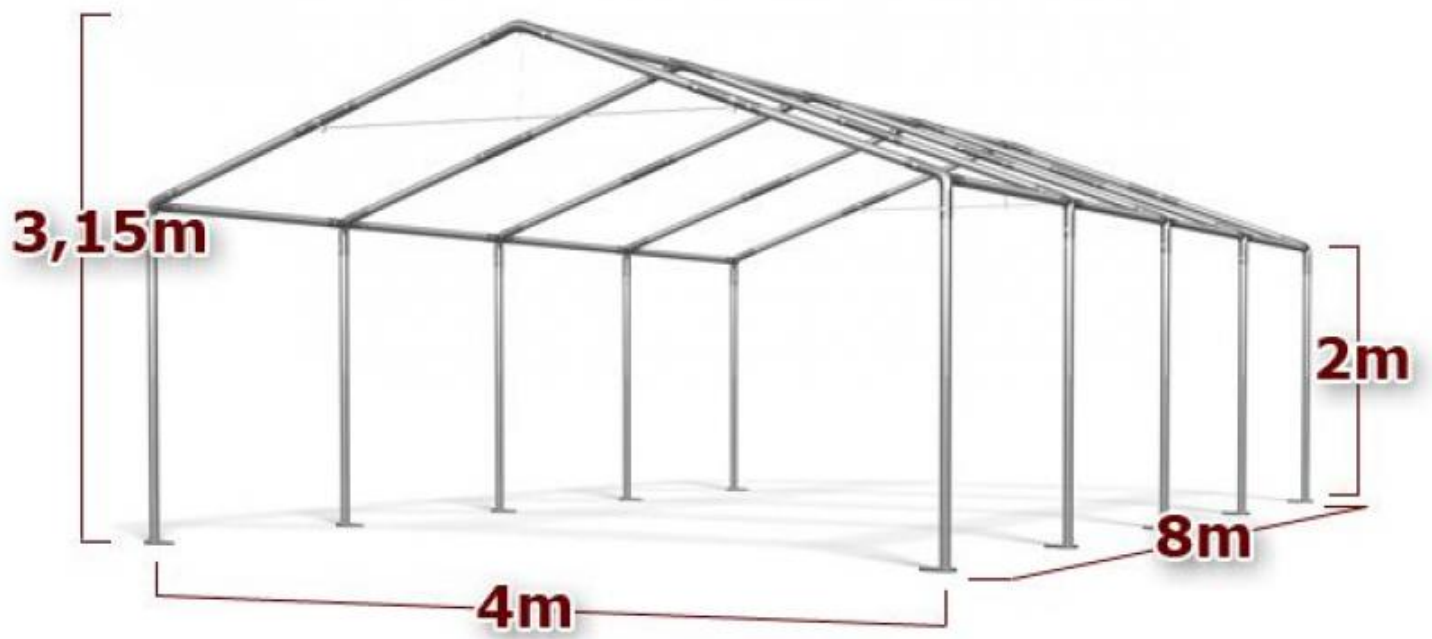

4x8m Namiot EVENTOWY bankietowy HANDLOWY ogrodowy

[Sprzedam] Pozostałe

Informacje na temat namiotu:

Wymiary : 4m x 8 m
Szerokość: 4 m
Długość: 8 m
Powierzchnia: 32 m²
Wysokość ściany bocznej: ok. 2 m
Wysokość od podłoża do szczytu: ok. 3,15 m
Wymiary obydwu wejść/wjazdów: ok. 1,96 m x 2,46 m

Konstrukcja: Summer

Materiał użyty do produkcji konstrukcji: Stal 100% (konstrukcja została ocynkowana ogniowo)
Stopy namiotu: stabilne 6/9 cm
Średnica rury: ok. 38 mm
Grubość ściany rury: ok. 1,1 mm
Średnica łącznika: ok. 42 mm
Grubość ściany łącznika: ok. 1,2 mm

NOWOŚĆ

DOSTĘPNE KOLORY

— POSIADAMY TAKŻE INNE KONSTRUKCJE —

SUMMER

Rury: fi 38 mm / łączniki: fi 42 mm

Dodatkowe linki na wjazdach

Do użytku letniego

SUMMER PLUS