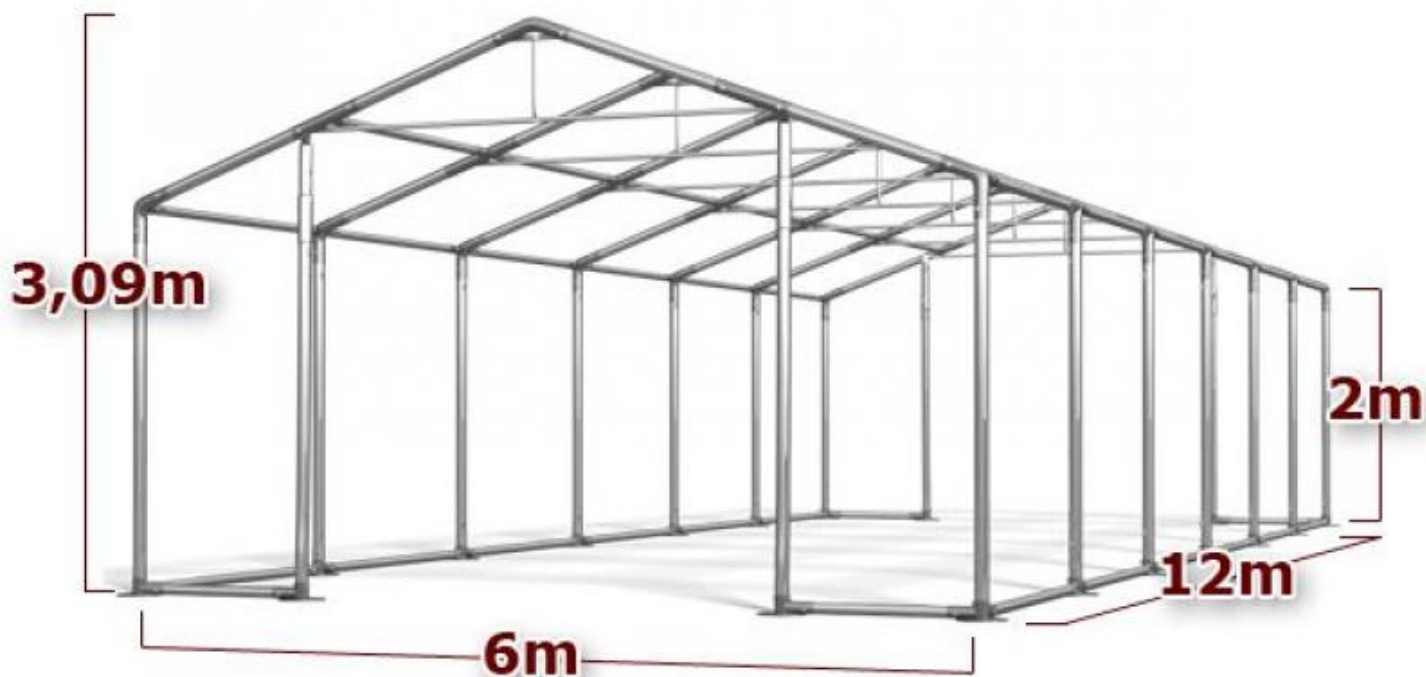

6x8m Namiot HANDLOWY magazynowy całoroczny

[Sprzedam]

Informacje na temat namiotu:

Wymiary : 6m x 8 m

Szerokość: 6 m

Długość: 8 m

Powierzchnia: 48 m²

Wysokość ściany bocznej: ok. 2 m

Wysokość od podłoża do szczytu: ok. 3,09 m

Wymiary obydwu wejść/wjazdów: ok. 2,78 m x 2,43 m

Plandeka: PVC

Materiał plandeki: PVC (polichlorek winylu)

Gramatura plandeki ścian: ok. 430 g/m²

Gramatura plandeki dachu: ok 530 g/m²

Wodoodporność: TAK

Konstrukcja: Winter

Materiał użyty do produkcji konstrukcji: Stal 100% (konstrukcja została ocynkowana ogniowo)

Stopy namiotu: stabilne 14 cm

Średnica rury: ok. 50 mm

Grubość ściany rury: ok. 1,6 mm

Średnica łącznika: ok. 54 mm

Grubość ściany łącznika: ok. 1,7 mm

Dodatkowe wzmocnienia: konstrukcja dachowa i podłogowa

Zastosowanie: całoroczne

Dostępność części zamiennych: TAK

Gwarancja: 24 miesiące

Informacje dodatkowe