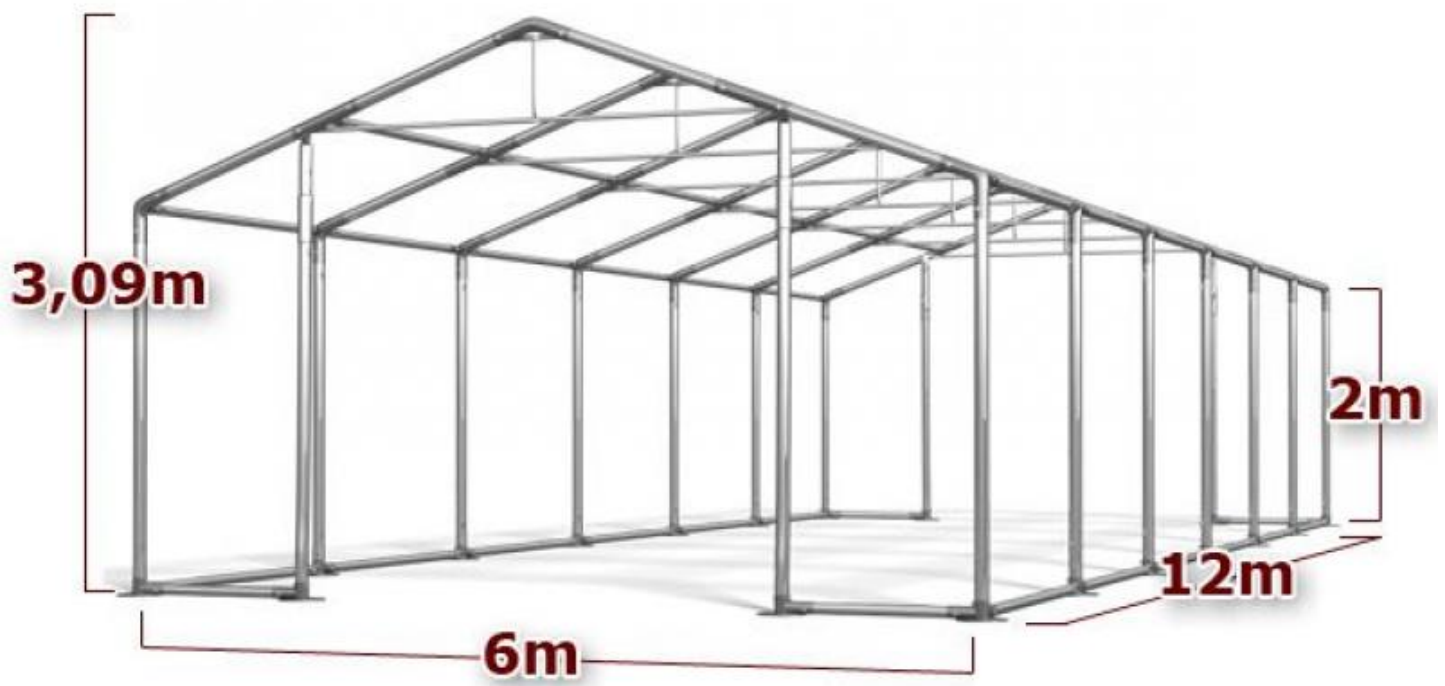

6x8m Namiot HANDLOWY magazynowy całoroczny

[Sprzedam]

Informacje na temat namiotu:

Wymiary : 6m x 8 m

Szerokość: 6 m

Długość: 8 m

Powierzchnia: 48 m²

Wysokość ściany bocznej: ok. 2 m

Wysokość od podłoża do szczytu: ok. 3,09 m

Wymiary obydwu wejść/wjazdów: ok. 2,78 m x 2,43 m

Plandeka: PVC

Materiał plandeki: PVC (polichlorek winylu)

Gramatura plandeki ścian: ok. 430 g/m²

Gramatura plandeki dachu: ok 530 g/m²

Wodoodporność: TAK

Konstrukcja: Winter

Materiał użyty do produkcji konstrukcji: Stal 100% (konstrukcja została ocynkowana ogniowo)

Stopy namiotu: stabilne 14 cm

Średnica rury: ok. 50 mm

Grubość ściany rury: ok. 1,6 mm

Ogłoszenie dodano: **2018-03-20 10:17:32**
Ogłoszenie wygasa: **2018-04-19 10:17:32**

DOSTĘPNE KOLORY

— POSIADAMY TAKŻE INNE KONSTRUKCJE —

SUMMER

Rury: fi 38 mm / łączniki: fi 42 mm

Dodatkowe linki na wjazdach