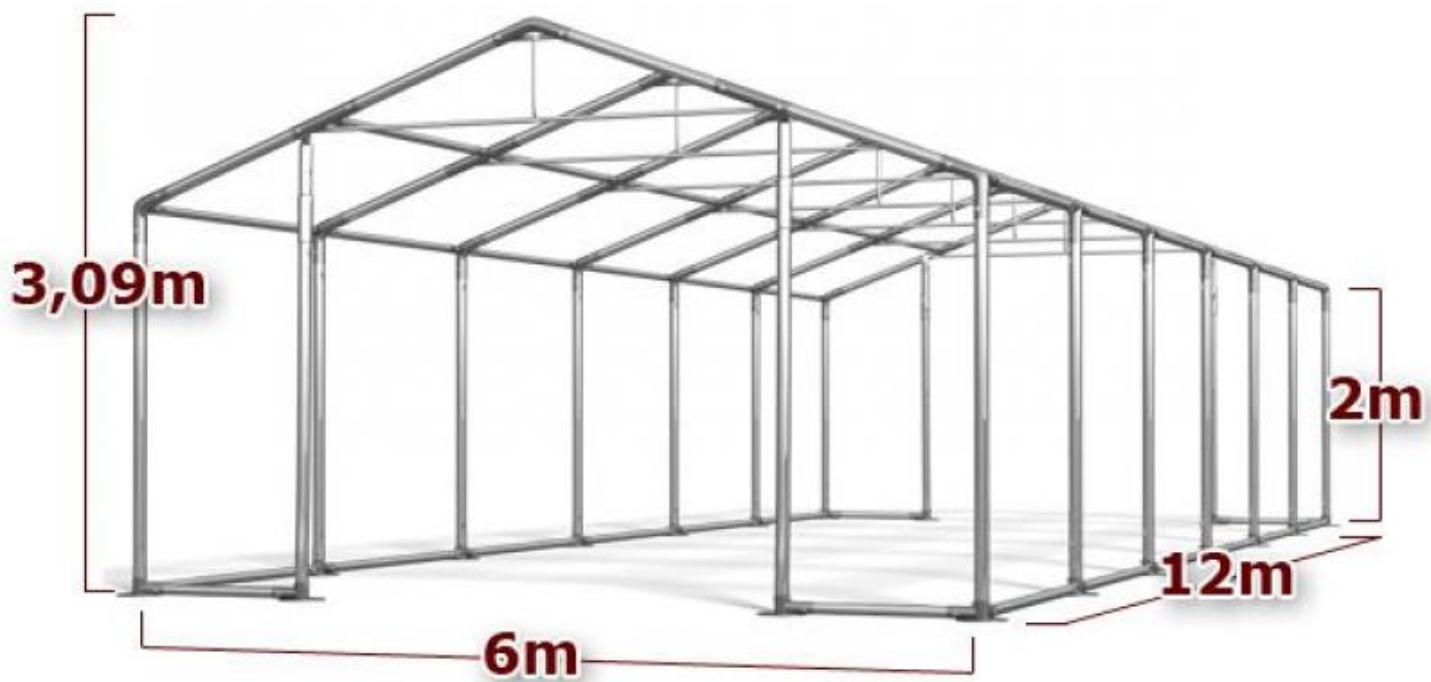

6x8m Namiot HANDLOWY magazynowy całoroczny

[Sprzedam]

Informacje na temat namiotu:

Wymiary : 6m x 8 m

Szerokość: 6 m

Długość: 8 m

Powierzchnia: 48 m²

Wysokość ściany bocznej: ok. 2 m

Wysokość od podłoża do szczytu: ok. 3,09 m

Wymiary obydwu wejść/wjazdów: ok. 2,78 m x 2,43 m

Plandeka: PVC

Materiał plandeki: PVC (polichlorek winylu)

Gramatura plandeki ścian: ok. 430 g/m²

Gramatura plandeki dachu: ok 530 g/m²

Wodoodporność: TAK

Konstrukcja: Winter

Materiał użyty do produkcji konstrukcji: Stal 100% (konstrukcja została ocynkowana ogniowo)

Stopy namiotu: stabilne 14 cm

Średnica rury: ok. 50 mm

Grubość ściany rury: ok. 1,6 mm

Ogłoszenie dodano: **2018-03-20 10:17:32**
Ogłoszenie wygasa: **2018-08-19 10:17:32**

DOSTĘPNE KOLORY

— POSIADAMY TAKŻE INNE KONSTRUKCJE —

SUMMER

Rury: fi 38 mm / łączniki: fi 42 mm

Dodatkowe linki na wjazdach